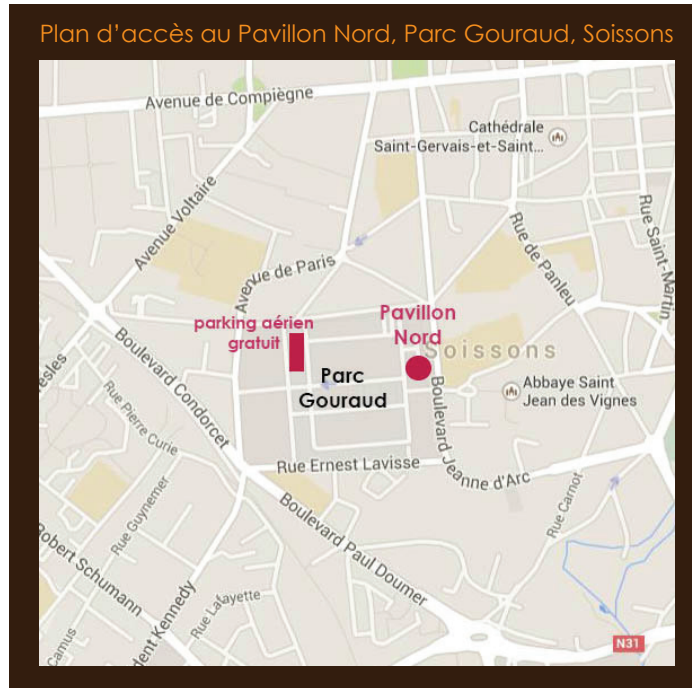

Au programme

- Echanges autour du projet Coeur de ville : synthèse de l'étude, management du coeur de ville, Smart City
- Présentation du nouveau dispositif d'aide pour le développement du commerce de proximité
- Information sur l'activité du Commerce Club de Soissons
- Point sur les actions à venir : actions du Commerce Club, Passion Client, Dispositif Alerte Commerce, étude de flux...

Plan d'accès au Pavillon Nord, Parc Gouraud, Soissons

Nous vous remercions de vous inscrire en ligne avant le Lundi 19 Septembre 2016 :
www.economie.grandsoissons.com/agenda/matinales-de-leconomie

Contact: Adeline PEYROUSE - tél 03.23.73.75.60 - conomie@agglo-soissonnais.com
Communauté d'Agglomération du Soissonnais - GrandSoissons Économie

Retrouvez-nous sur GrandSoissons Entreprendre !