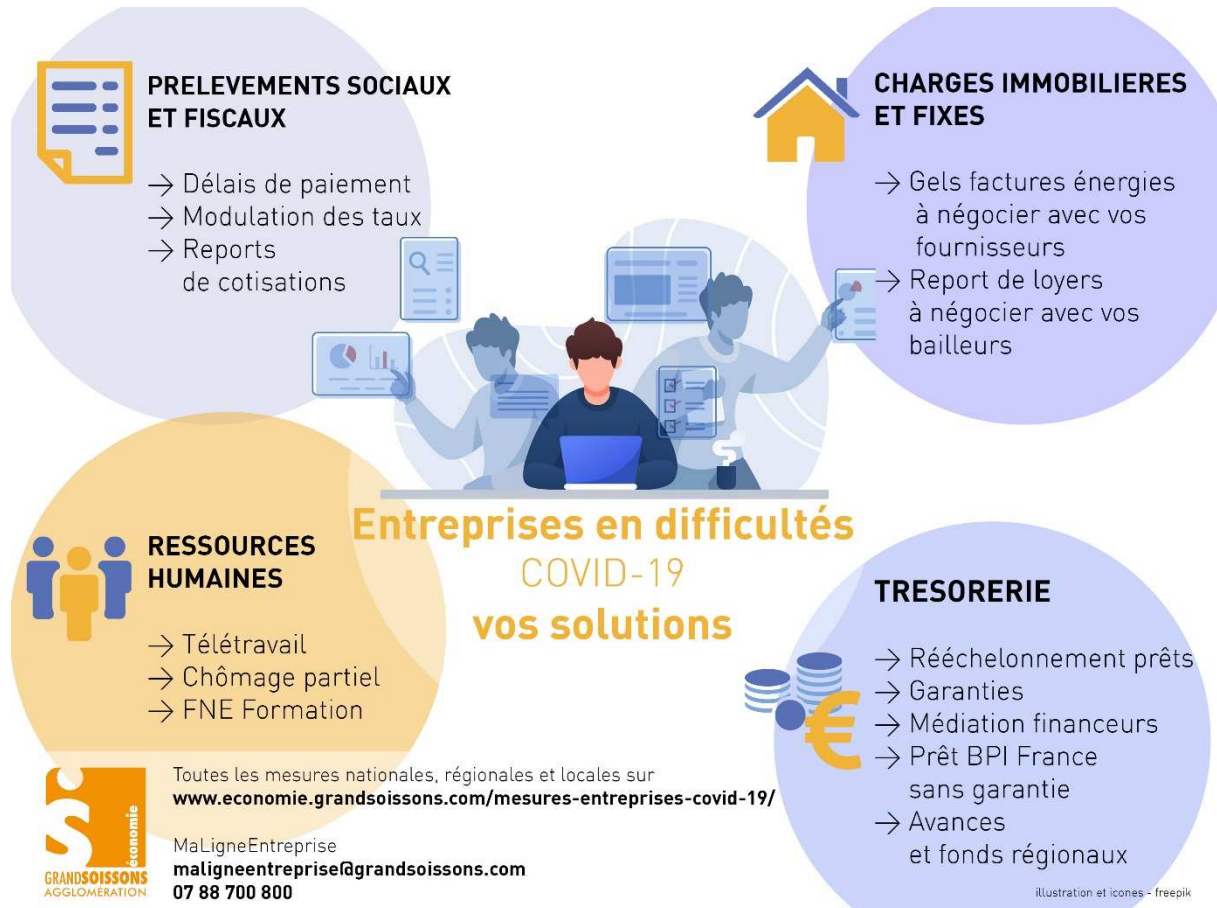

Rappel des mesures nationales, régionales et locales d'aide aux entreprises

GrandSoysons Agglomération met à disposition des entreprises du territoire une page recensant les mesures d'aides qui leur sont proposées :
<http://www.economie.grandsoissons.com/mesures-entreprises-covid-19/>